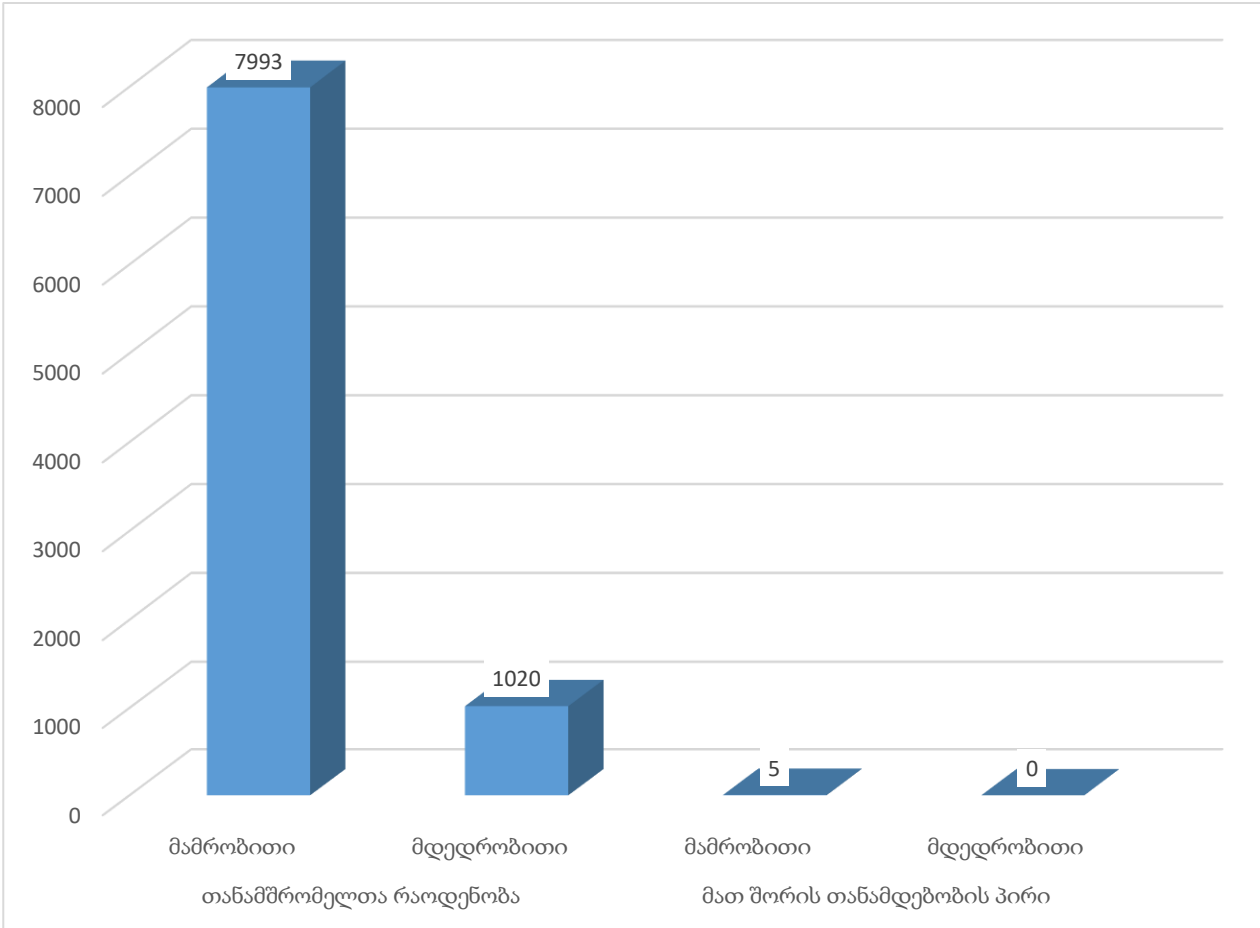

**საქართველოს შინაგან საქმეთა სამინისტროს სსიპ - დაცვის პოლიციის დეპარტამენტის
თანამშრომელთა რაოდენობა გენდერულ ჭრილში 2021 წლის III კვარტლის მდგომარეობით**

შენიშვნა: 'საჯარო სამსახურის შესახებ' საქართველოს კანონის მოქმედება არ ვრცელდება საქართველოს შს სამინისტროს მოსამსახურეებზე, ვინაიდან დასაქმებულ პირთა კატეგორიებს არეგულირებს საქართველოს შს მინისტრის N995 ბრძანება. ზემოაღნიშნულიდან გამომდინარე, დასაქმებულ პირთა მონაცემები დამუშავებულია 'საჯარო დაწესებულებაში ინტერესთა შეუთავსებლობისა და კორუფციის შესახებ' საქართველოს კანონის შესაბამისად.